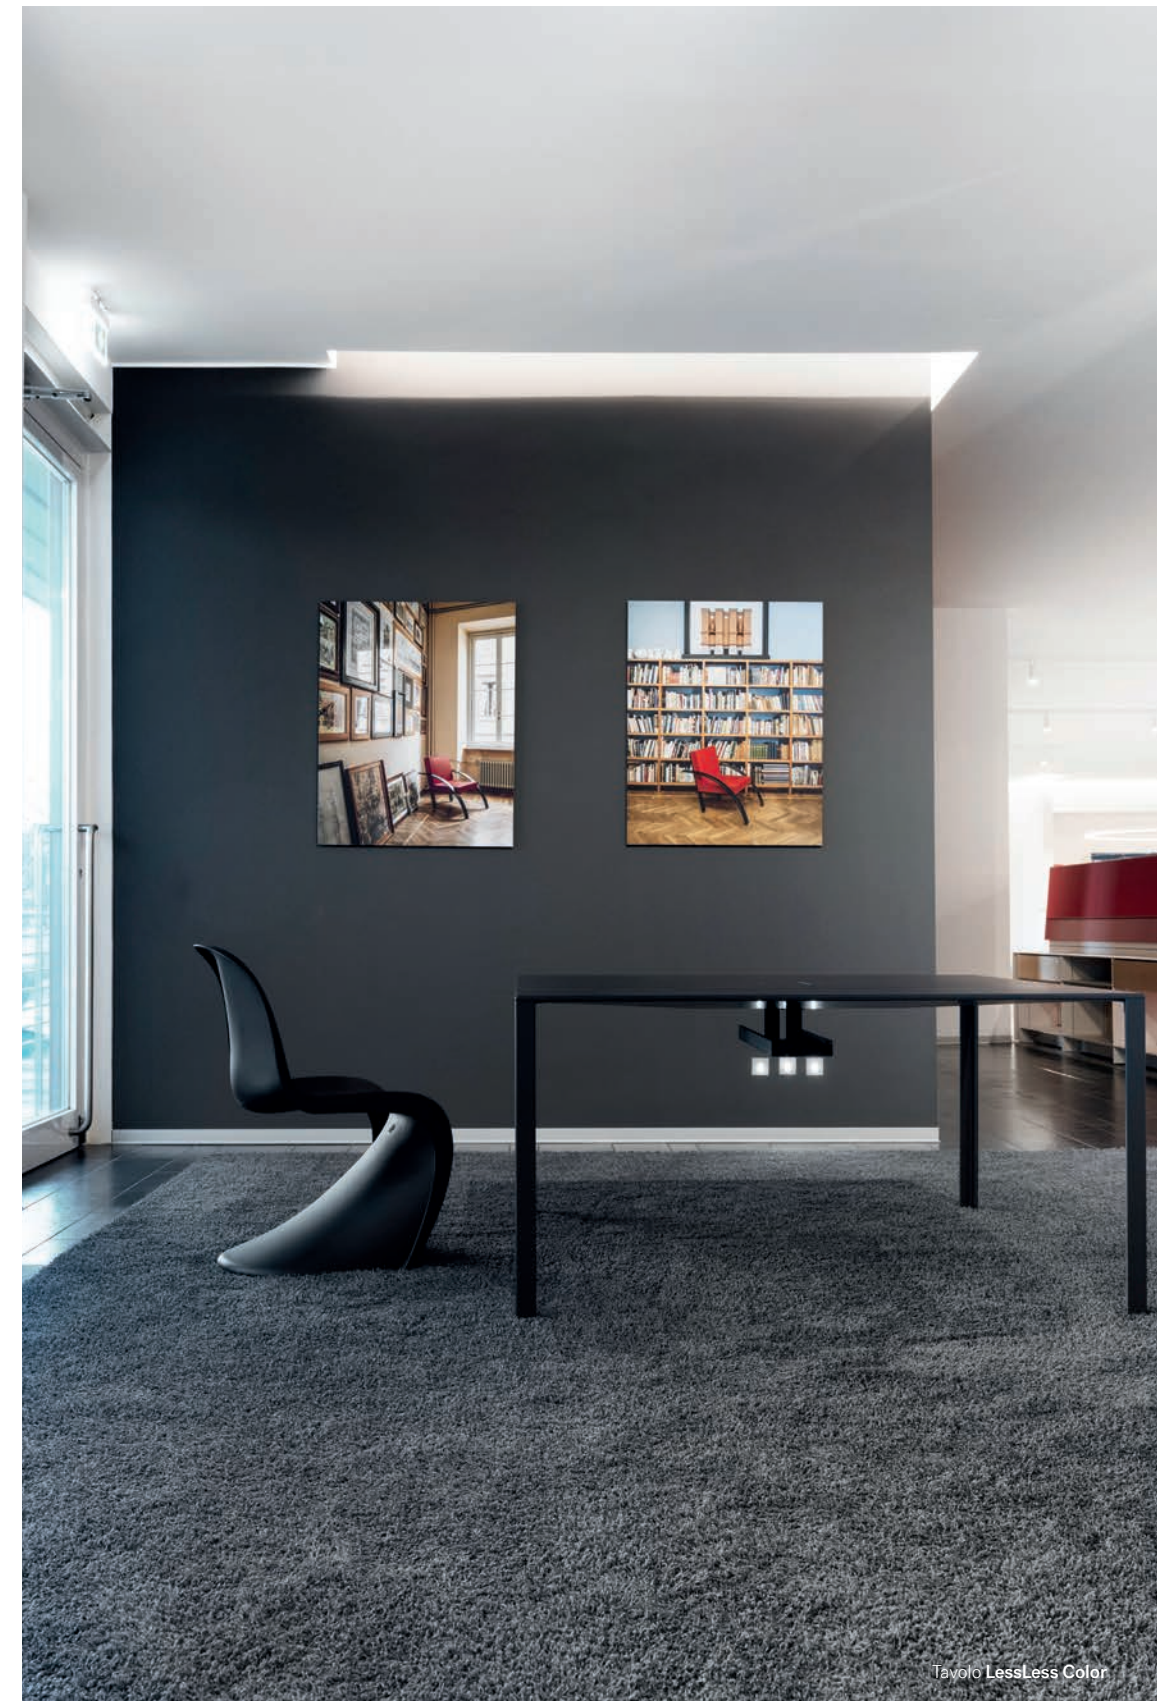

Tavolo LessLess Color