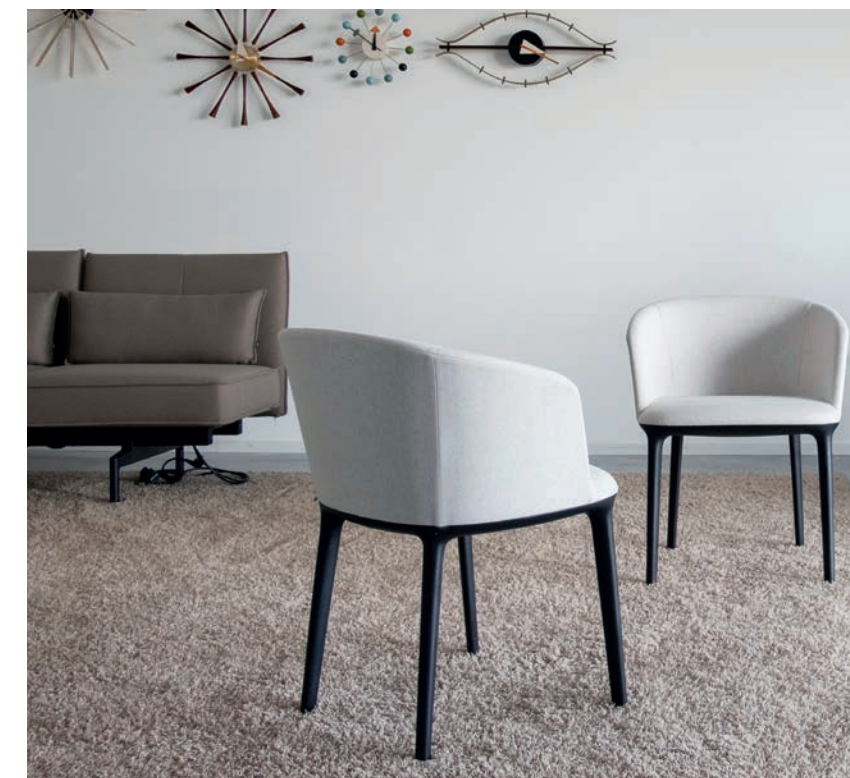

Sedute operative e direzionali

Collezioni di sedie per ufficio operativo, per lo spazio direzionale, sedute ospiti e per sala riunioni, personalizzabili nei colori e progettate per garantire benessere e comfort durante l'arco della giornata lavorativa, sia in azienda che per l'home office.

Office and executive chairs
Collections of customizable-colour office, conference, guest and meeting room chairs, designed to guarantee wellbeing and comfort throughout the working day both in corporate headquarters and home offices.

COLLEZIONE DI SEDUTE DA UFFICIO / DIREZIONALI / OSPITI
COLLECTION OF OFFICE / EXECUTIVE / GUEST CHAIRS

DOM - Poltroncina ospiti, base 4 gambe basik dark, imbottita e rivestita.
Office guest chair - upholstered 4 basik-dark legs and padded base.