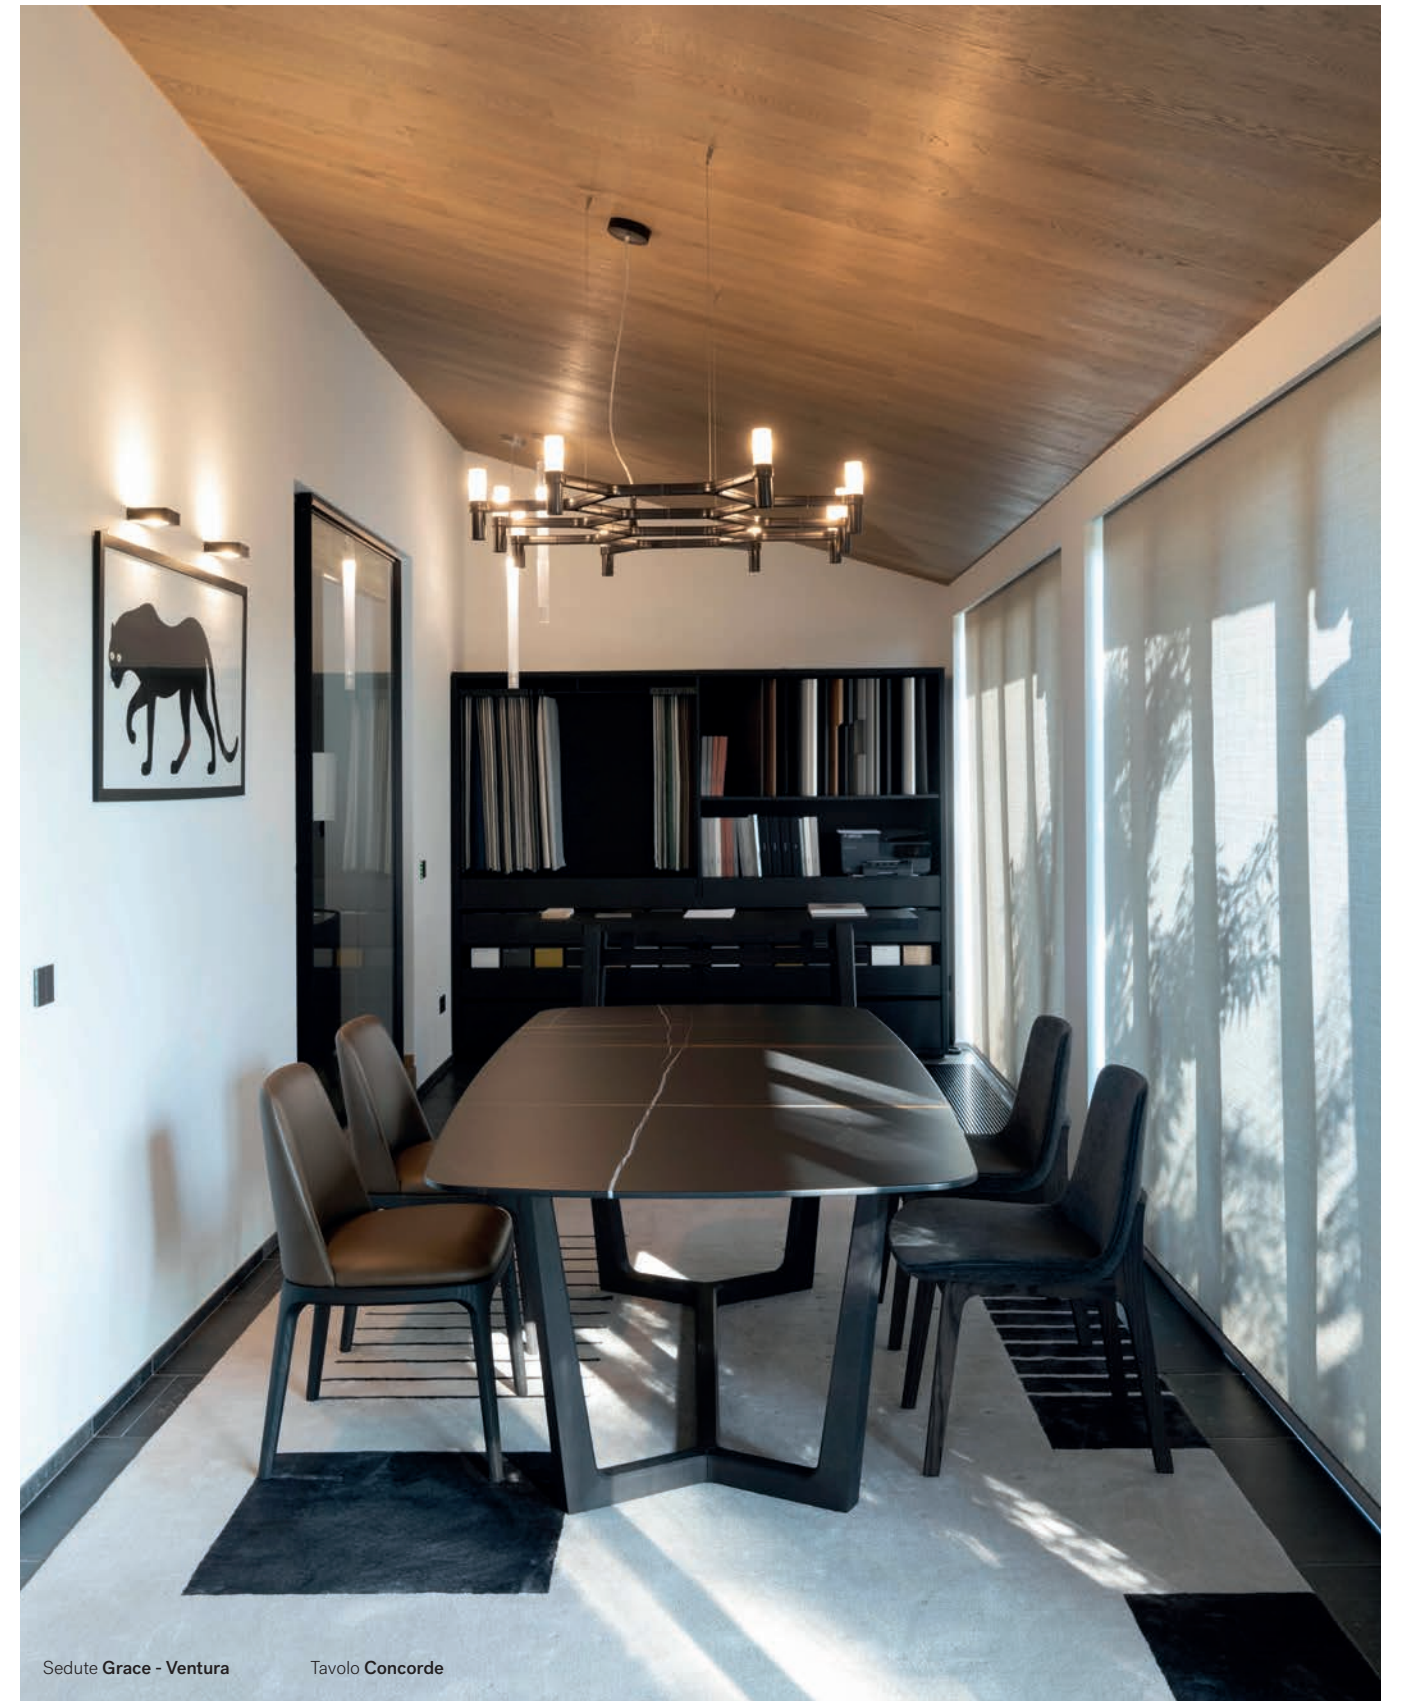

Villa Poliform

L' esposizione diventa una casa da esplorare e vivere
Villa Poliform è una modalità espositiva che colpisce i
visitatori per come li guida alla scoperta di arredi e di
spazi per immaginarsi già a casa.

This showroom is turned into a home to be explored.
Experiencing Villa Poliform entails a special type of
showroom: visitors are impressed, as they are guided
along their journey to discover furnishings and spaces,
and they feel they're already home.