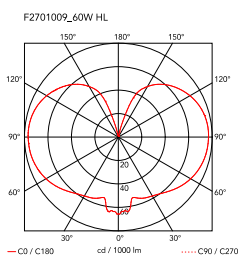

Gatto Piccolo

di Achille & Pier Giacomo Castiglioni , 1960

Lampada da tavolo a luce diffusa. Struttura interna in acciaio verniciato a polvere bianco. Diffusore in resina "cocoon" spruzzata sulla struttura, con protezione trasparente, realizzata a spruzzo alla fine della lavorazione. Sul cavo è presente il dimmer elettronico che consente la regolazione a step dell'intensità luminosa.

Montaggio	Tavolo
Ambiente	Per interni
Peso	0.9 Kg
Fonti luminose disponibili	1 x LED 8W E14 700lm 2700K cod. RF26767 [e] DIMMER 1 x LED 8W E14 800lm 3000K cod. RF26565 [e] DIMMER 1 x LED 10W E14 900lm 2700K cod. RF26261 [e] Dimmable 1 x LED 10W E14 900lm 3000K [e] cod. RF26260 Dimmable
Emergenza	Senza
Regolazione	Sul cavo è presente il dimmer elettronico che consente la regolazione a step dell'intensità luminosa.
Voltaggio	220-240V
Potenza	MAX 60W
Batteria	No
Alimentatore incluso	Sì
Lunghezza del cavo	1800 mm
Materiali	Resina cocoon, Acciaio
Colori	● F2701009 - Cocoon
Certificazioni	