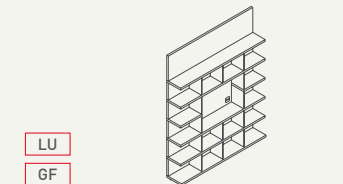

LU
GF

LACCATO

OD 15 TV45 L 200 x P 35 x H 150

LU
GF

LACCATO

OD 20 TV45 L 200 x P 35 x H 200

LU
GF

LACCATO

OD 20 TV45 T L 200 x P 35 x H 200

Con tramezzi superiori

LIBRERIA CON VANO* LCD (h 85 da terra)

LU
GF

LACCATO

OD 20 TV85 L 200 x P 35 x H 200

LU
GF

LACCATO

OD 20 TV85 T L 200 x P 35 x H 200

Con tramezzi superiori

LU
GF

LACCATO

OD 25 TV85 L 200 x P 35 x H 250

LIBRERIA CON VANO* LCD (h 85 da terra)

LU
GF

LACCATO