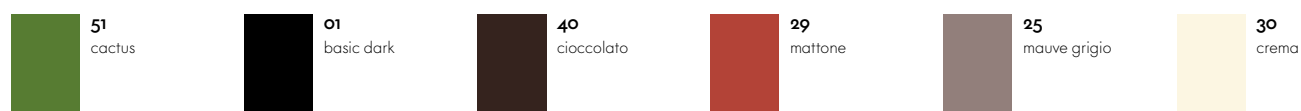

Superfici e colori

Sedia in materiale sintetico

Article no. 09148205

Vitra è presente in tutto il mondo. Trova il tuo partner Vitra su: www.vitra.com.

info@vitra.com | IT 2017

www.vitra.com/vegetal