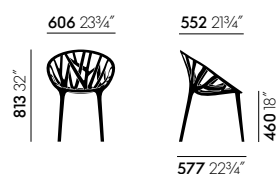

Vegetal

vitra.

Ronan & Erwan Bouroullec, 2008

L'interesse di Ronan e Erwan Bouroullec per le forme organiche è emerso già con il progetto Algues, realizzato per Vitra nel 2004. Sulla scorta di queste esperienze, i due fratelli hanno creato Vegetal, al termine di un processo di sviluppo intrapreso con Vitra e durato quattro anni.

Lo sviluppo ha comportato la realizzazione di innumerevoli prototipi e l'utilizzo di tutte le possibilità offerte dalla tecnologia dello stampaggio a iniezione. L'obiettivo era concepire per questa sedia una forma quanto più possibile naturale, ispirata al mondo vegetale, conferendole nel contempo la necessaria robustezza, un'ottimale stabilità e un buon comfort di seduta. Le strutture ad asta si intrecciano e si ramificano asimmetricamente su tre livelli, formando una scocca tondeggiante e leggermente irregolare, sostenuta da

quattro gambe che sembrano il prodotto di una crescita naturale.

Vegetal è disponibile in sei colori insoliti per le sedie in materiale plastico, che accentuano il riferimento alle strutture naturali. La sedia è adatta per interni ed esterni e può anche essere impilata (max. 3 sedie), consentendo un impiego flessibile in ambienti differenti e anche in grandi quantità. Questa sedia è realizzata in poliammide, un materiale riciclabile al 100%, mediante un processo produttivo particolarmente efficiente dal punto di vista energetico.