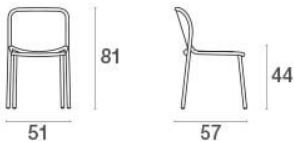

Yard / Sedia

Design / Diez

L'intreccio di cinghie elastiche, accoppiate in modo innovativo alla struttura in alluminio dalle linee sofisticate, dá vita ad un insieme dallo stile insolito ed eclettico e dal comfort accentuato, pienamente fruibile per uso esterno. Yard è una linea completa composta da sedia, poltroncina, tavoli fissi, poltrone relax, tavoli bassi di diverse dimensioni e lettino. Yard è una collezione che fa della contaminazione dei materiali, come ad esempio alluminio con inox o frassino la sua caratteristica distintiva. Completano la collezione tavoli alti di varie misure per ambienti contract e residenziali.

Colori

Descrizione

Codice: 500

Tipologia: Sedia

Linea: Yard

Collezione: Advanced

Dati Tecnici

Peso: 2.60 Kg

Larghezza: 58 cm

Profondità: 57 cm

Altezza: 81 cm

Impilabile: 4

Carico statico: 200 Kg

PACKAGING

#	Time	Memory	Function	Location
1	0.0003	246136	{main}()	../index.php:0
2	0.0323	1641800	NmnBaseMvcView->show()	../index.php:51
3	0.0332	1705608	include(/home/emu/emu.it/htdocs/template/template.inc.php')	../NmnBaseMvcView.php:46
4	0.0367	1873856	include_once(/home/emu/emu.it/htdocs/view/product.detail.view.php')	../template.inc.php:341
5	0.0375	1883592	constant (http://www.php.net/function.constant) ()	../product.detail.view.php:371