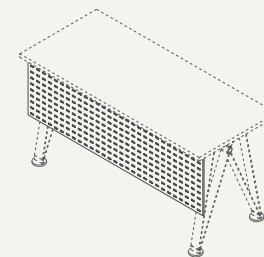

PORTA TOWER

METALLO

4 RUOTE

PTR * L 27 x P 45 x H 38

PTR BN ** L 27 x P 45 x H 38

* Vern. Alluminio

** Vern. Bianco

MODESTY PANEL

METALLO VERNICIATO ALLUMINIO

MP60 L 51,5 x H 37   **MP140** L 131,5 x H 37

MP80 L 71,5 x H 37   **MP160** L 151,5 x H 37

MP100 L 91,5 x H 37   **MP180** L 171,5 x H 37

MP120 L 111,5 x H 37   **MP200** L 191,5 x H 37

METALLO VERNICIATO BIANCO

MP60BI L 51,5 x H 37   **MP140BI** L 131,5 x H 37

MP80BI L 71,5 x H 37   **MP160BI** L 151,5 x H 37

MP100BI L 91,5 x H 37   **MP180BI** L 171,5 x H 37

MP120BI L 111,5 x H 37   **MP200BI** L 191,5 x H 37

MODESTY PANEL
USO GONNA