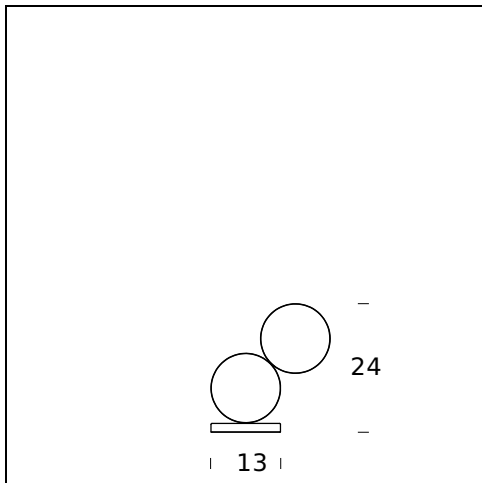

OPTUNIA

Claesson Koivisto Rune , 2017

Optunia è una famiglia di apparecchi di illuminazione, declinata nella versione da tavolo (con e senza stelo), da terra, da parete e da sospensione. La sua funzionalità risiede nella possibilità di ruotare i due dischi che ne compongono la testa di circa 360 gradi, dando vita a un numero straordinario di combinazioni di luce. Il disco inferiore ruota attorno a un asse e contemporaneamente il disco superiore ruota attorno a un secondo asse, perpendicolare al primo. Questo doppio movimento permette a Optunia di racchiudere sia le caratteristiche di una lampada a emissione di luce diretta, che di una lampada a emissione di luce indiretta, che sfrutta la parete o il soffitto per produrre una luce soffusa. Alla sua funzionalità, si aggiunge un disegno che ricorda una forma presente in natura: i due dischi ricordano le pale dell'Opuntia ficus-indica (fico d'india), di cui la lampada porta peraltro il nome. Una famiglia di apparecchi di illuminazione straordinariamente tecnica, la cui forma viene ulteriormente sottolineata dalle sue varianti di colore: un bianco opaco, grafico e pulito, un cromo scuro specchiante, che ricorda la preziosità del metallo, e una tonalità scura, che rimanda all'onice, un quarzo il cui colore vira da da marrone scuro a nero.

NOME DEL MODELLO: Optunia

CODICE: 4395..

DIMENSIONE: Ø 13 - 13 x 24

MATERIALI: Glass, metal

COLORI

● Black Chrome

● Dark Brown

○ White

LAMPADINA: 15W Led (3000K, CRI>90, 1950 Lm) 24V

DIMMER: Dimmer

CERTIFICAZIONI E SIMBOLI:

CE IP20 *Classe III*

NOME DEL MODELLO: Optunia

CODICE: 4396..

DIMENSIONE: Ø 13 – Ø 18 x 54,5

MATERIALI: Glass, metal

COLORI

- Black Chrome
- Dark Brown
- White

LAMPADINA: 7,5W Led (3000K, CRI>90, 1065 Lm) 24V

DIMMER: Dimmer

CERTIFICAZIONI E SIMBOLI:

Subject to technical modifications and modifications to content