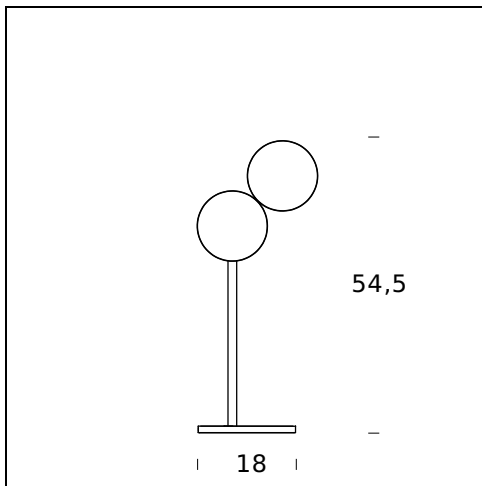

OPTUNIA

Claesson Koivisto Rune , 2017

Optunia è una famiglia di apparecchi di illuminazione, declinata nella versione da tavolo (con e senza stelo), da terra, da parete e da sospensione. La sua funzionalità risiede nella possibilità di ruotare i due dischi che ne compongono la testa di circa 360 gradi, dando vita a un numero straordinario di combinazioni di luce. Il disco inferiore ruota attorno a un asse e contemporaneamente il disco superiore ruota attorno a un secondo asse, perpendicolare al primo. Questo doppio movimento permette a Optunia di racchiudere sia le caratteristiche di una lampada a emissione di luce diretta, che di una lampada a emissione di luce indiretta, che sfrutta la parete o il soffitto per produrre una luce soffusa. Alla sua funzionalità, si aggiunge un disegno che ricorda una forma presente in natura: i due dischi ricordano le pale dell'Opuntia ficus-indica (fico d'india), di cui la lampada porta peraltro il nome. Una famiglia di apparecchi di illuminazione straordinariamente tecnica, la cui forma viene ulteriormente sottolineata dalle sue varianti di colore: un bianco opaco, grafico e pulito, un cromo scuro specchiante, che ricorda la preziosità del metallo, e una tonalità scura, che rimanda all'onice, un quarzo il cui colore vira da da marrone scuro a nero.

NOME DEL MODELLO: Optunia

CODICE: 4395..

DIMENSIONE: Ø 13 - 13 x 24

MATERIALI: Glass, metal

COLORI

● Black Chrome

● Dark Brown

○ White

LAMPADINA: 15W Led (3000K, CRI>90, 1950 Lm) 24V

DIMMER: Dimmer

CERTIFICAZIONI E SIMBOLI:

CE IP20 *Classe III*

NOME DEL MODELLO: Optunia

CODICE: 4396..

DIMENSIONE: Ø 13 – Ø 18 x 54,5

MATERIALI: Glass, metal

COLORI

- Black Chrome
- Dark Brown
- White

LAMPADINA: 7,5W Led (3000K, CRI>90, 1065 Lm) 24V

DIMMER: Dimmer

CERTIFICAZIONI E SIMBOLI:

Subject to technical modifications and modifications to content