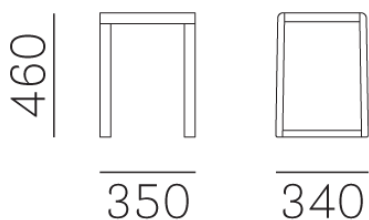

PEDRALI®
THE ITALIAN ESSENCE

BRERA 383

DESIGN:
PEDRALI R&D

Lo sgabello Brera ha forme compatte e linee essenziali. Una seduta versatile che si adatta ai contesti più informali e alle esigenze di spazio ridotte, tipiche dei locali del pittoresco quartiere di Milano. Realizzato in essenza di rovere.

RICHIEDI INFORMAZIONI

LEGENDA FINITURE

CERTIFICAZIONI