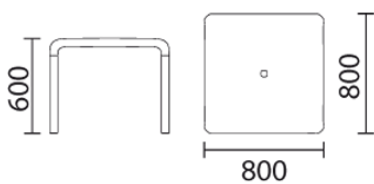

# SNOW 301\_jr

DESIGN:  
ODO FIORAVANTI

La versione bassa del tavolo Snow può essere affiancata alla sedia Snow Junior creando piccole aree accoglienza per bambini. Ripiano in polipropilene stampato in gas air moulding e gambe in estruso di alluminio. Ideale per indoor e outdoor.

RICHIEDI INFORMAZIONI

**DIMENSIONI:**  
800x800x580h

FINITURE TELAIO

LEGENDA FINITURE

RASSEGNA STAMPA