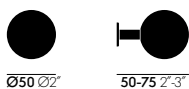

Coat Dots

Hella Jongerius, 2013

vitra.

Coat Dots

I Coat Dots sono piccole sfere colorate di legno che si attaccano al muro creando un'allegria atmosfera in cucina e in bagno, ma anche nell'ingresso e nella cabina armadio. Possono essere raggruppati a piacere o in file lineari di tre o più elementi per creare bellissime sculture murali. All'occorrenza i Coat Dots possono essere usati come supporti per appendere oggetti: ciascuna sfera è montata su un perno estensibile in alluminio che può essere estratto dal muro, diventando così un gancio per appendere cappotti, giacche o vestiti. Grazie ai loro colori vivaci e brillanti i Coat Dots sono un gradevole comple-

mento d'arredo.

Hella Jongerius ha progettato i Coat Dots come elementi della Vitra Colour Library in tre gruppi di colori, rosso, verde o bianco, che comprendono molte tonalità dello stesso colore. I Coat Dots sono disponibili in set da tre elementi e comprendono la viteria necessaria per il montaggio.

Materiali

- **Sfere:** legno laccato in vari colori.
- **Supporto da parete:** alluminio.
- **Contenuto del prodotto:** 3 sfere, viti e tasselli murali per il montaggio inclusi.

Coat Dots

Coat Dots, pacchetto da 3 pezzi, verde

Coat Dots, pacchetto da 3 pezzi, rosso

Coat Dots, pacchetto da 3 pezzi, bianco