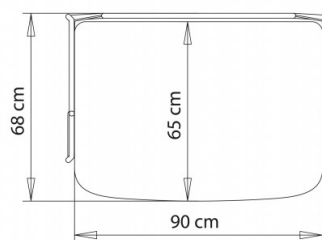

**TAVOLO DESIGN:**  
Scrivania, L.90.

**PESO**

15 kg

**PEZZI PER SCATOLA**

1