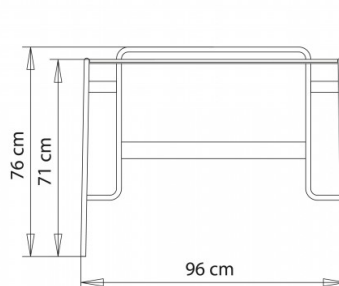

**TAVOLO DESIGN:**  
Scrivania, L.90.

**PESO**

15 kg

**PEZZI PER SCATOLA**

1