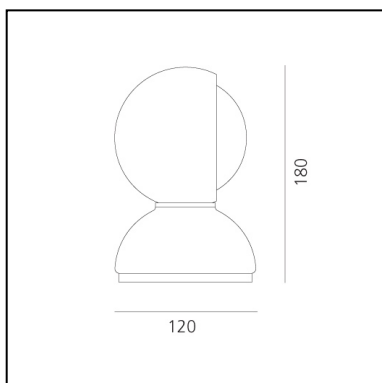

Eclisse Bianco

Vico Magistretti

IP20    

LUMINAIRE

- Watt : **5W**
- Tensione di alimentazione: **220V-240V**
- Flusso luminoso emesso: **170lm**

DESCRIZIONE

Eclisse, disegnata da Vico Magistretti nel 1965, ha vinto il Compasso d'Oro nel 1967 ed è diventata la rappresentante del design italiano nel mondo. Eclisse è un equilibrio all'avanguardia tra forma e funzione, design e utilità. La base del concetto sta nella sua funzionalità di regolazione dell'intensità della luce attraverso il suo paralume interno rotante che "eclissa" la sorgente luminosa. Infatti, con un involucro esterno fisso e un involucro interno mobile, la lampada può fornire luce diretta o diffusa.

Lampada da tavolo, può anche essere montata a parete. Corpo in metallo verniciato disponibile nei colori bianco, rosso, arancione o giallo e in versione PVD, realizzate con un innovativo e sostenibile processo di deposizione sottovuoto di metallo ("sputtering"), disponibile in nero, ottone, rame o mirror.

Eclisse fa parte della collezione permanente dei più importanti Musei del design, tra cui il MoMa di New York e il Triennale Design Museum di Milano.

CODICE PRODOTTO: 0028010A

CARATTERISTICHE

- Codice articolo: **0028010A**
- Colore: **Bianco**
- Installazione: **PareteTavolo**
- Materiale: **acciaio, tecnopolimero**
- Serie: **Design Collection, Modern Classic**
- Ambiente di utilizzo: **Interni**
- Area di utilizzo: **Residential**
- Emissione: **Diffusa E Diretta**
- design by: **Vico Magistretti**

DIMENSIONI

- Altezza: **cm 18**
- Diametro: **cm 12**
- Diametro base: **cm 12**
- Resistenza all'impatto: **N/D**
- Prova del filo incandescente: **850°**

SORGENTI NON FORNITE

- Categoria: **LED RETROFIT**
- Numero: **1**
- Watt: **5W**
- Attacco: **E14**