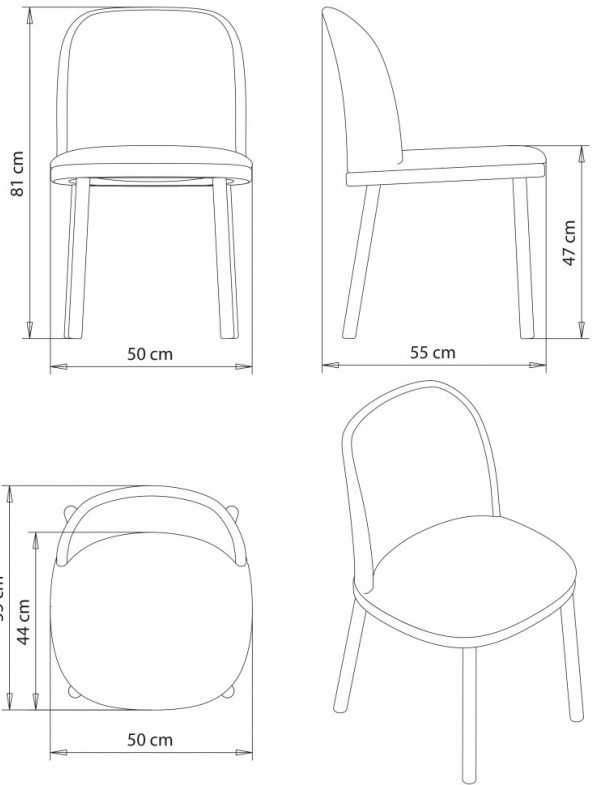

Agami 1160

AGAMI COLLECTION:

Agami 1150, Agami 1151, Agami 1152, Agami 1152b, Agami 1155, Agami 1156, Agami 1157, Agami 1158, Agami 1160, Agami 1161, Agami 1162, Agami 1162b, Agami 1165, Agami 1166, Agami 1167, Agami 1168, Agami 1170, Agami 1171, Agami 1180, Agami 1181,

SEDIA DESIGN:

Sedia, telaio 4 gambe in legno.

I telai in legno della collezione Agami sono certificati FSC®.

PESO

7,5 Kg

IMBALLO

0,32 m³

PEZZI PER SCATOLA

1