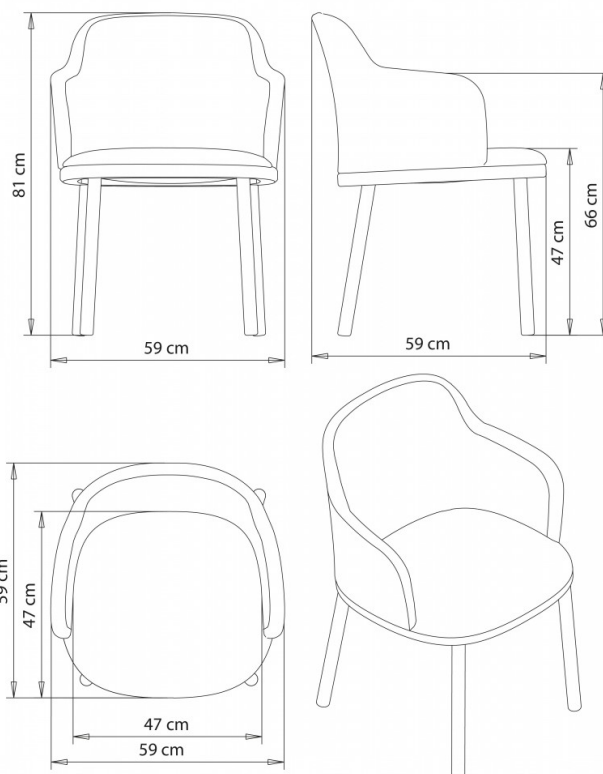

POLTRONCINA DESIGN:

Poltroncina, telaio 4 gambe in legno.

I telai in legno della collezione Agami sono certificati FSC®.

PESO

9,3 Kg

IMBALLO

0,32 m³

PEZZI PER SCATOLA