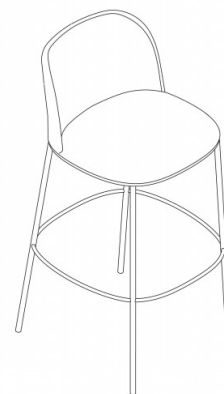

Agami 1152

AGAMI COLLECTION:

Agami 1150, Agami 1151, Agami 1152, Agami 1152b, Agami 1155, Agami 1156, Agami 1157, Agami 1158, Agami 1160, Agami 1161, Agami 1162, Agami 1162b, Agami 1165, Agami 1166, Agami 1167, Agami 1168, Agami 1170, Agami 1171, Agami 1180, Agami 1181,

SGABELLO DESIGN:

Sgabello, telaio 4 gambe in tubo acciaio.

PESO

7,7 Kg

IMBALLO

0,31 m³

PEZZI PER SCATOLA

1