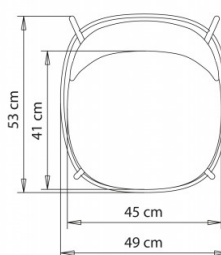

SGABELLO DESIGN:

Sgabello, telaio 4 gambe in tubo acciaio.

PESO

7,7 Kg

IMBALLO

0,31 m³

PEZZI PER SCATOLA

1