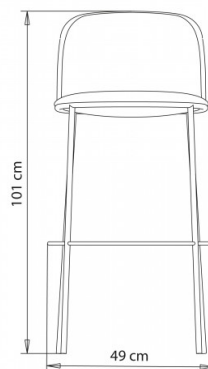

SGABELLO DESIGN:

Sgabello, telaio 4 gambe in tubo acciaio.

PESO

7,7 Kg

IMBALLO

0,31 m³

PEZZI PER SCATOLA

1