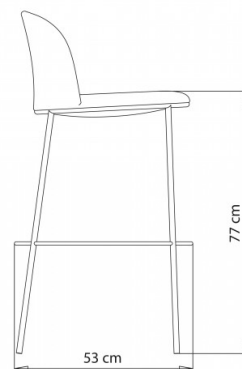

Agami 1152

AGAMI COLLECTION:

Agami 1150, Agami 1151, Agami 1152, Agami 1152b, Agami 1155, Agami 1156, Agami 1157, Agami 1158, Agami 1160, Agami 1161, Agami 1162, Agami 1162b, Agami 1165, Agami 1166, Agami 1167, Agami 1168, Agami 1170, Agami 1171, Agami 1180, Agami 1181,

SGABELLO DESIGN:

Sgabello, telaio 4 gambe in tubo acciaio.

PESO

7,7 Kg

IMBALLO

0,31 m³

PEZZI PER SCATOLA

1