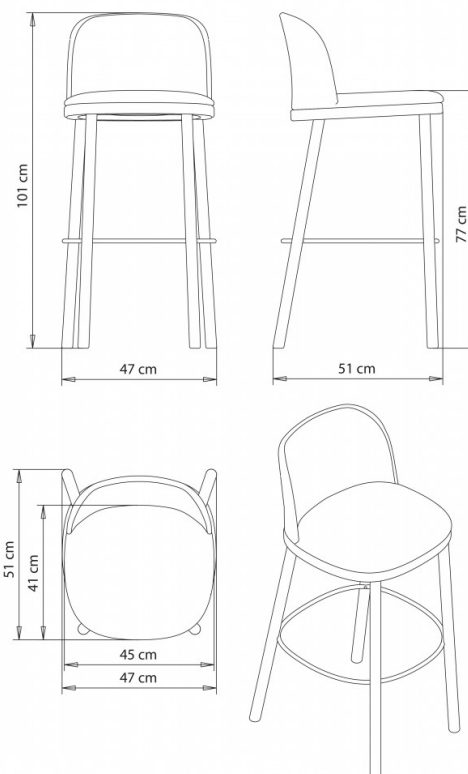

Agami 1162

AGAMI COLLECTION:

Agami 1150, Agami 1151, Agami 1152, Agami 1152b, Agami 1155, Agami 1156, Agami 1157, Agami 1158, Agami 1160, Agami 1161, Agami 1162, Agami 1162b, Agami 1165, Agami 1166, Agami 1167, Agami 1168, Agami 1170, Agami 1171, Agami 1180, Agami 1181,

SGABELLO DESIGN:

Sgabello, telaio 4 gambe in legno.

I telai in legno della collezione Agami sono certificati FSC®.

PESO

7,7 Kg

IMBALLO

0,31 m³

PEZZI PER SCATOLA

1