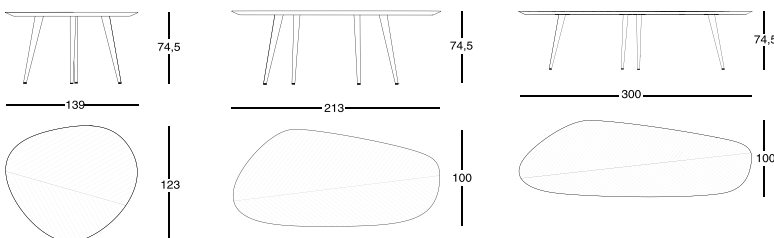

Mesa

Superficie de madera chapada en roble barnizado natural, con la parte inferior pintada de color gris, o pintada a poro abierto, color negro, con la parte inferior pintada de color negro, o en nogal Canaletto barnizado natural, con la parte inferior pintada de color negro. Patas combinadas respectivamente en madera maciza de roble, barnizado natural, o de roble pintado a poro abierto negro, o de nogal Canaletto barnizado natural. Pie regulable en aluminio pintado negro.