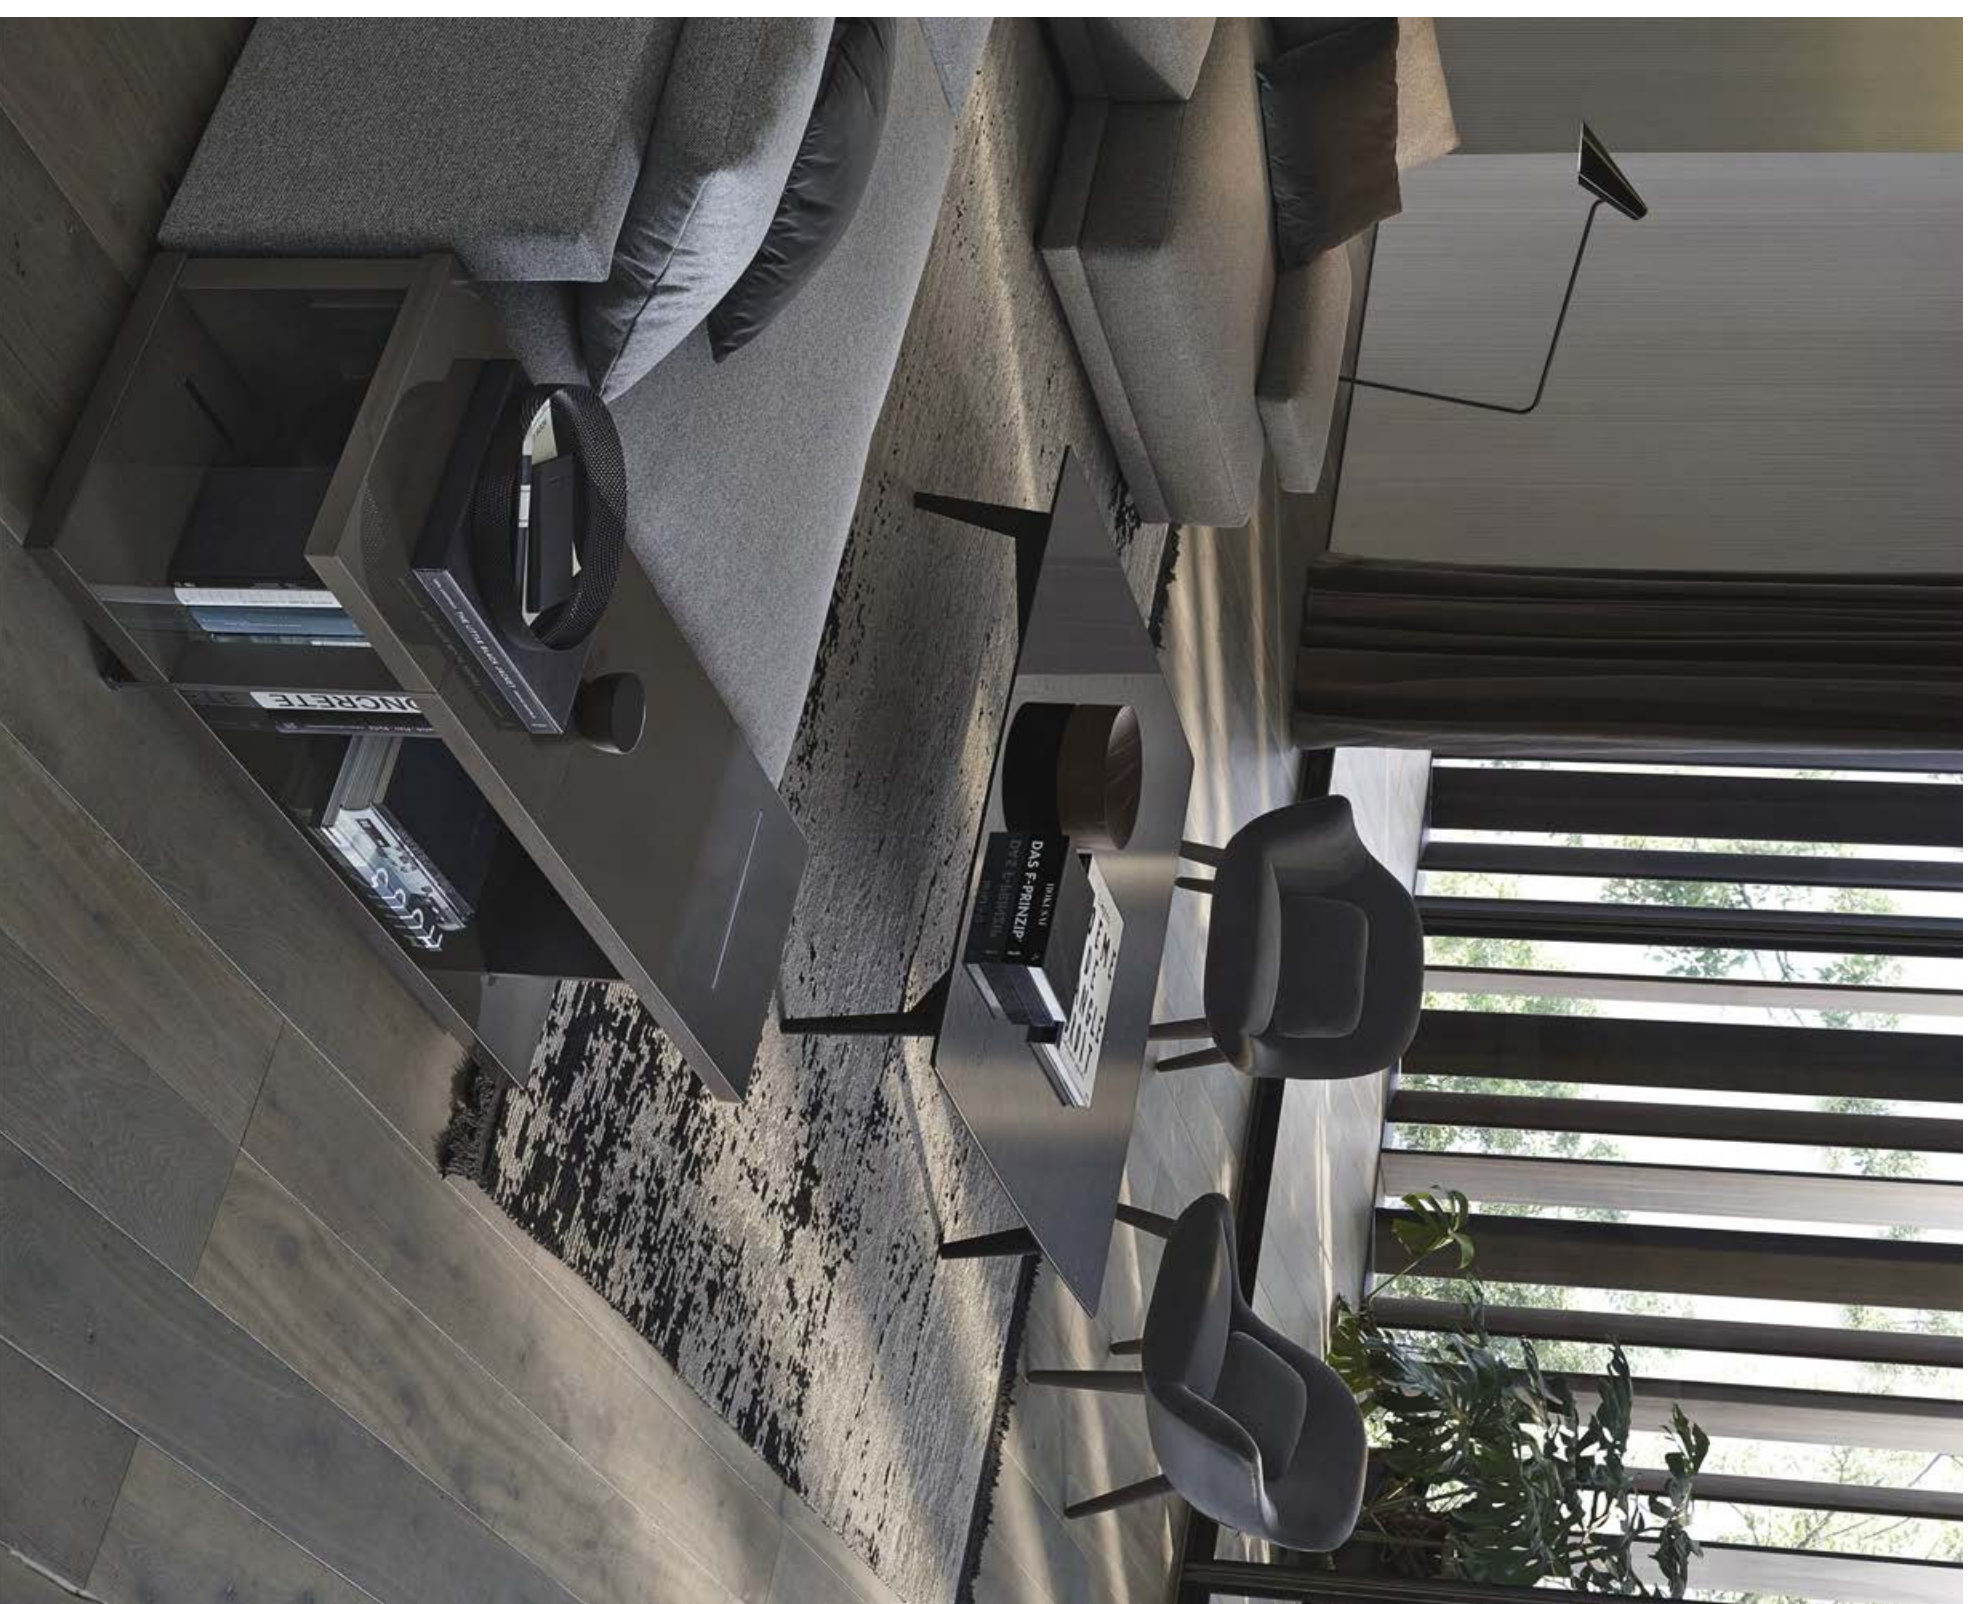

12

ARMCHAIRS

13