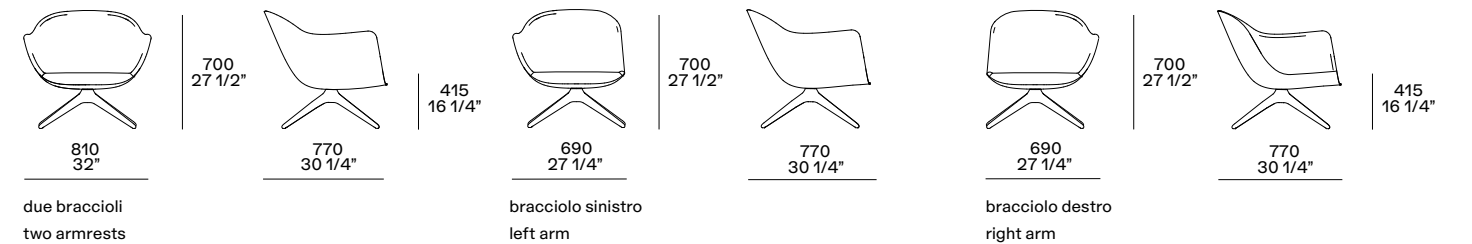

Basamento girevole Swivel base

cuscino salvareni
kidneyrest cushion