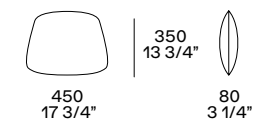

Basamento girevole Swivel base

cuscino salvareni
kidneyrest cushion