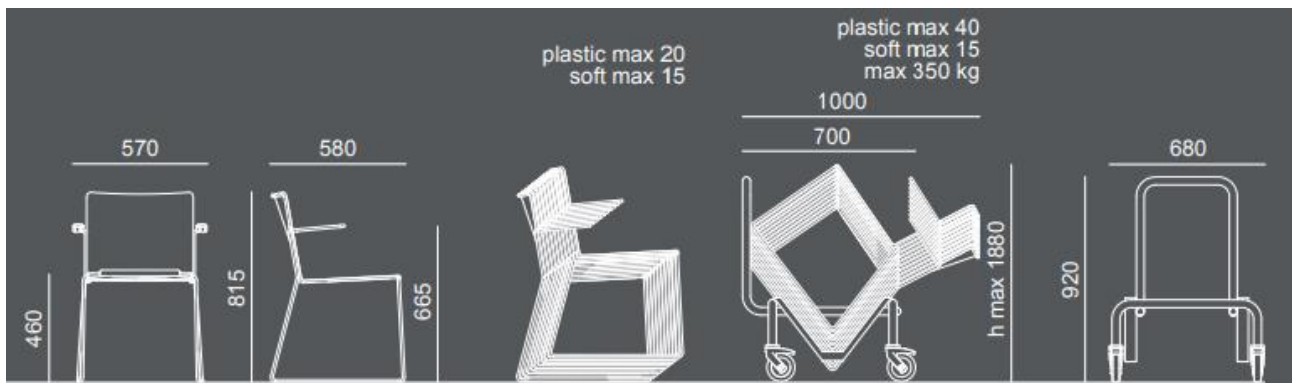

ACCESSORI

Carrello porta sedie in tondino verniciato nero

Aggancio corto in plastica, grigio Ral 7040, per sedie in tondino Ø11 senza braccioli

Aggancio lungo in plastica, grigio Ral 7040, per sedie in tondino Ø11 con braccioli e con tavoletta scrittoio