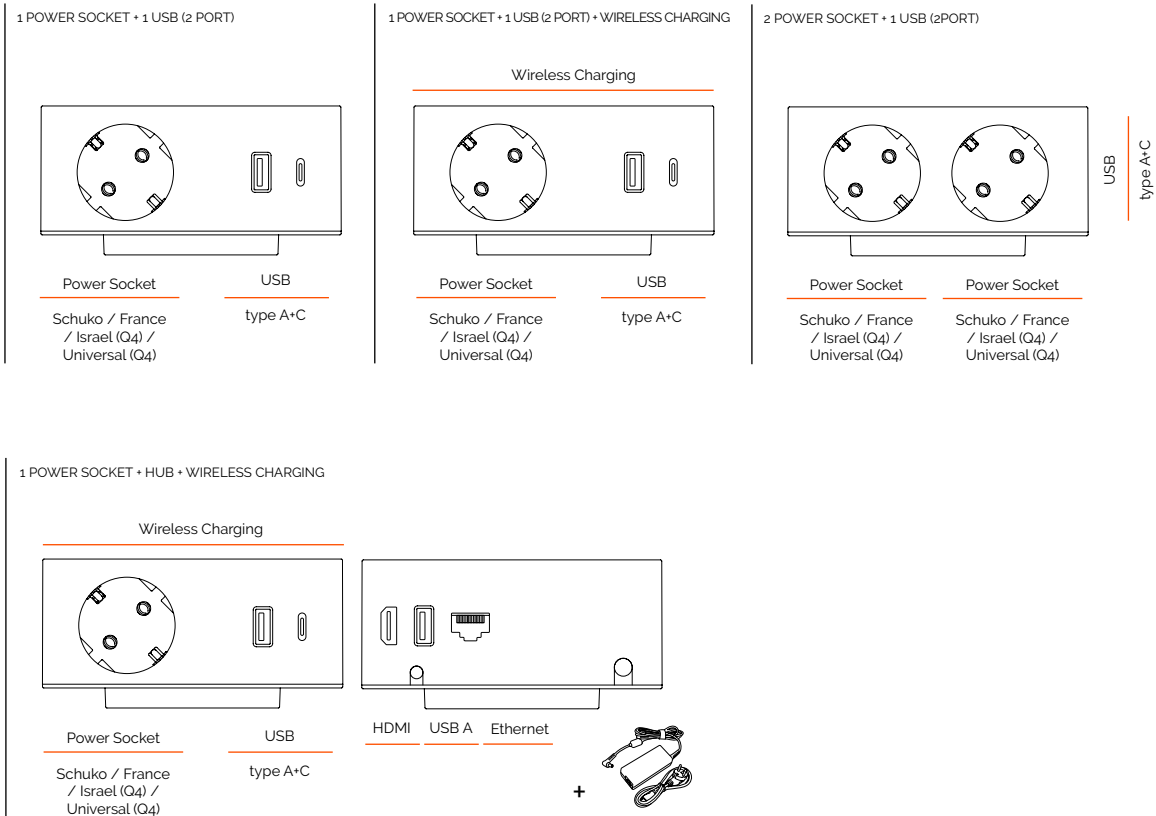

Compatibilità Compatibility

1. Mac book with type C/thunderbolt3 port
  2. iPad/iPad Pro with type C
  3. Android smartphones with full featured type c port, such as Samsung Galaxy S10 or above, Huawei Mate10 or above.
  4. Windows laptops and latest laptops with full featured C port
2. REMARK: The device and type C cable used must support the Alternate Mode function in order to be compatible. Smartphones or laptops even with type C port but without the function of type C ALT DP video signal will work only for USB data transfer and charging.

CONFIGURAZIONI | CONFIGURATIONS

FINITURE | FINISHES

Nero
Black

Bianco
White