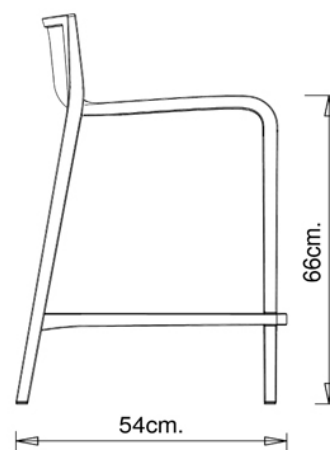

### SGABELLO DESIGN:

Sgabello monoblocco in polipropilene, stampato a iniezione con tecnologia air moulding. Versione seduta H 66cm.

**IMPILABILE**

5

**PESO**

4,6 Kg

**IMBALLO**

0,31 m<sup>3</sup>