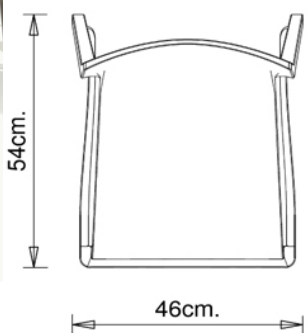

### SGABELLO DESIGN:

Sgabello monoblocco in polipropilene, stampato a iniezione con tecnologia air moulding. Versione seduta H 66cm.

**IMPILABILE**

5

**PESO**

4,6 Kg

**IMBALLO**

0,31 m<sup>3</sup>