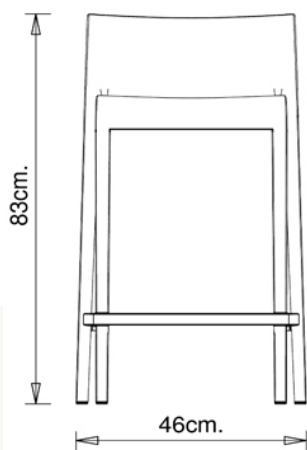

### SGABELLO DESIGN:

Sgabello monoblocco in polipropilene, stampato a iniezione con tecnologia air moulding. Versione seduta H 66cm.

**IMPILABILE**

5

**PESO**

4,6 Kg

**IMBALLO**

0,31 m<sup>3</sup>