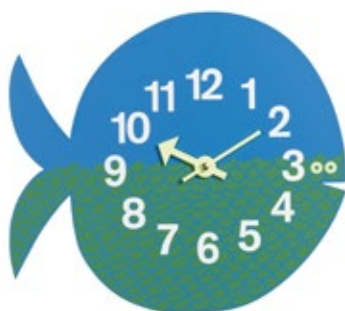

Zoo Timers

George Nelson, 1965

vitra.

Zoo Timers - Omar the Owl

Zoo Timers - Fernando the Fish

Zoo Timers - Elihu the Elephant

Designer assolutamente eclettico, George Nelson ha riscosso un grande successo anche in ambito grafico. I suoi Zoo Timers, orologi da parete per bambini con la forma di personaggi colorati del regno animale, disegnati a mano, sono in netto contrasto con i suoi orologi scultorei da parete degli anni '50. Gli Zoo Timers offrono ai piccoli un approccio ludico e divertente alla lettura dell'ora.

- **Materiale:** legno multistrato stampato multicolor.
- **Lancette:** metallo laminato.
- **Meccanica:** movimento al quarzo di alta qualità, batteria da 1.5 volt inclusa.

DIMENSIONI

Omar the Owl, A 255 x L 270 x P 35

Fernando the Fish, A 250 x L 280 x P 35

Elihu the Elephant, A 255 x L 270 x P 35