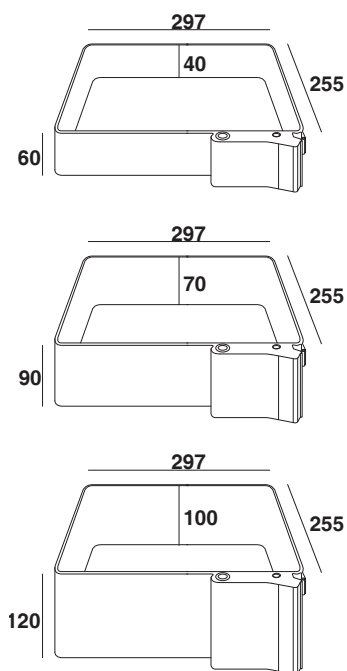

H 1260 — 710x710

 **tot. Kg 2**

MOD. SP01

1	kg 24,20	kg 30,10	2	m³ 0,32	 19,0 80,5 80,5  39,0 40,0 127,0
Pezzi per collo Pieces per parcel Stückzahl pro Frachtstück Pièces par colis Piezas por bulto	Peso netto Net weight Nettogewicht Poids net Peso neto	Peso lordo Gross weight Bruttogewicht Poids brut Peso bruto	Numero colli Number of parcels Anzahl Frachtstücke Nombre de colis Número de bultos	Volume totale Total volume Gesamtvolumen Volume total Volumen total	Dimensioni Measures Abmessungen Dimensions Dimensiones

Dimensioni cassetti
Drawers dimensions
Schubkastengröße
Dimensions des tiroirs
Dimensiones de los cajones

Cassetti / Drawers / Schubkästen / Tiroirs / Cajones

Materiale plastico ABS, stampato ad iniezione / Injection-moulded ABS plastic material / Spritzgegossener ABS-Kunststoff / Matière plastique ABS, moulée par injection / Material plástico ABS, moldeado a inyección