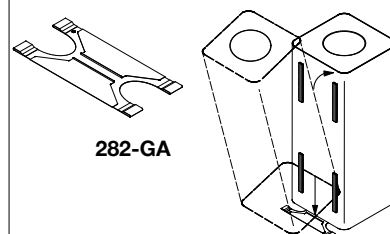

Codici: **282-GA**

Descrizione: piastra in acciaio e magneti per unione lineare cestoni CENTOLITRI

282-GA

Codici: **236**

Formato: A60

Descrizione: espositore a busta realizzato in metacrilato applicabile ai contenitori CENTOLITRI mediante biadesivo.