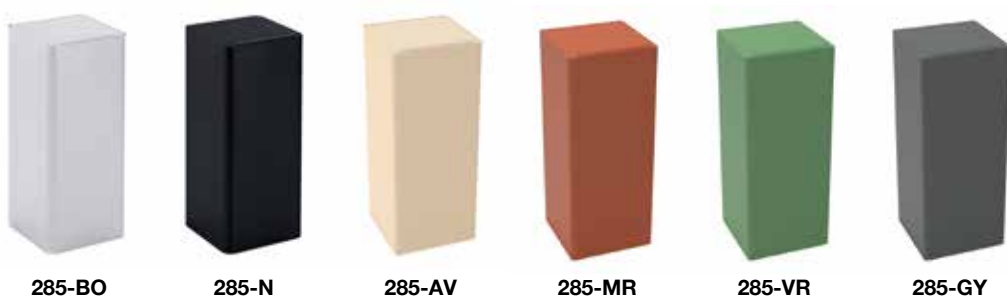

Codici: **285-GA, 285-BO, 285-N**

Dimensioni: altezza 85 cm, lunghezza 35 cm, profondità 35 cm. **Capacità 100 L**

Descrizione: cestino per la raccolta differenziata con fusto e base realizzati in lamiera di acciaio sp. 1 mm. verniciata con polveri epossidiche colore nero opaco, bianco opaco, avorio chiaro (RAL 1015), marrone rame (RAL 8004), verde reseda (RAL 6011) o grigio city (RAL 7043), bordi perimetrali arrotondati antinfortunistici, la base è dotata di un profilo in espanso per proteggere il pavimento. Coperchio superiore con bordo frontale ripiegato uso maniglia, realizzato interamente in acciaio verniciato con polveri epossidiche disponibile nei colori nero opaco, bianco opaco, avorio chiaro (RAL 1015), marrone rame (RAL 8004), verde reseda (RAL 6011) o grigio city (RAL 7043). Il coperchio è incernierato al fusto tramite viti e si solleva per consentire l'accesso al fusto per le operazioni di inserimento del sacchetto porta rifiuti. Dotato di reggisacchetto in acciaio incernierato tramite viti al fusto per facilitare le operazioni di inserimento, aggancio e rimozione del sacchetto porta rifiuti.

Accessori: espositori a busta cod. 236

etichette adesive cod. 379, 80326, 324, 325, 326, 327, 328, 329, 330