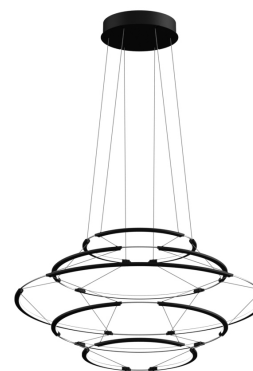

# DROP 5

*Arihiro Miyake*

Istinto e costante diligenza progettuale in una collezione che è il risultato di una sofisticata ricerca di ingegneria illuminotecnica. Drop è un chandelier dalle linee pulite, abbinato a una struttura in alluminio estremamente sottile per un'eco morbido di luce decisa e diffusa.

Ogni profilo e giunzione è collegato attraverso una struttura miniaturizzata per un risultato unico di leggerezza sospesa.

2700K

### LAMPING

Source	linear LED
Total power	35W
Emission	diffused
Switching	dimnable, DALI push
Tension	110-240V
Color temperature led	2700K
Luminous flux led	975lm
Typ CRI	90
Dimensions	ø70x33cm
Notes	total height 33cm, cable length 2,5m, black RAL 9005, TRIAC VERSION on request (+200€), 1-10V version on request (+120€), CASAMBI version on request (+225€)
Net lamp weight	1,5kg kg