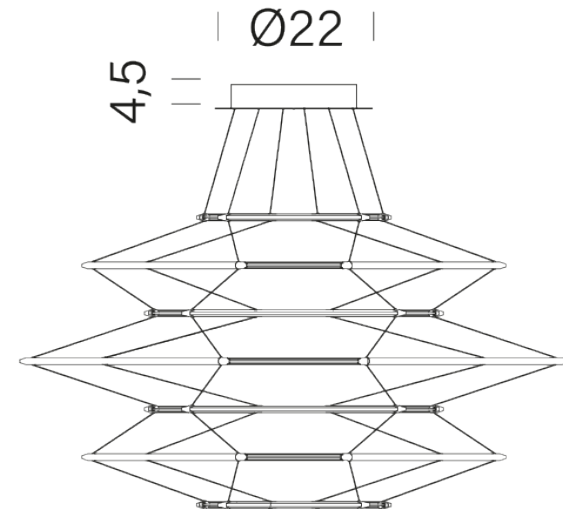

DROP 7

Arihiro Miyake

Istinto e costante diligenza progettuale in una collezione che è il risultato di una sofisticata ricerca di ingegneria illuminotecnica. Drop è un chandelier dalle linee pulite, abbinato a una struttura in alluminio estremamente sottile per un'eco morbido di luce decisa e diffusa. Ogni profilo e giunzione è collegato attraverso una struttura miniaturizzata per un risultato unico di leggerezza sospesa.

2700K

LAMPING

Source	linear LED
Total power	60W
Emission	diffused
Switching	dimnable, DALI push
Tension	110-240V
Color temperature led	2700K
Luminous flux led	1654lm
Typ CRI	90
Dimensions	ø90x50cm
Notes	total height 50cm, cable length 2,5m, black RAL 9005, TRIAC VERSION on request (+200€), 1-10V version on request (+120€), CASAMBI version on request (+225€)
Net lamp weight	2kg kg

Codes

DRP LNN 52
DRP LDD 52
DRP LGG 52

Structure

black
satin silver
satin gold

PACKAGE

Package 01

Dimension: 110X110X60 cm

Certificazioni

90

4,5

Ø22

50±2